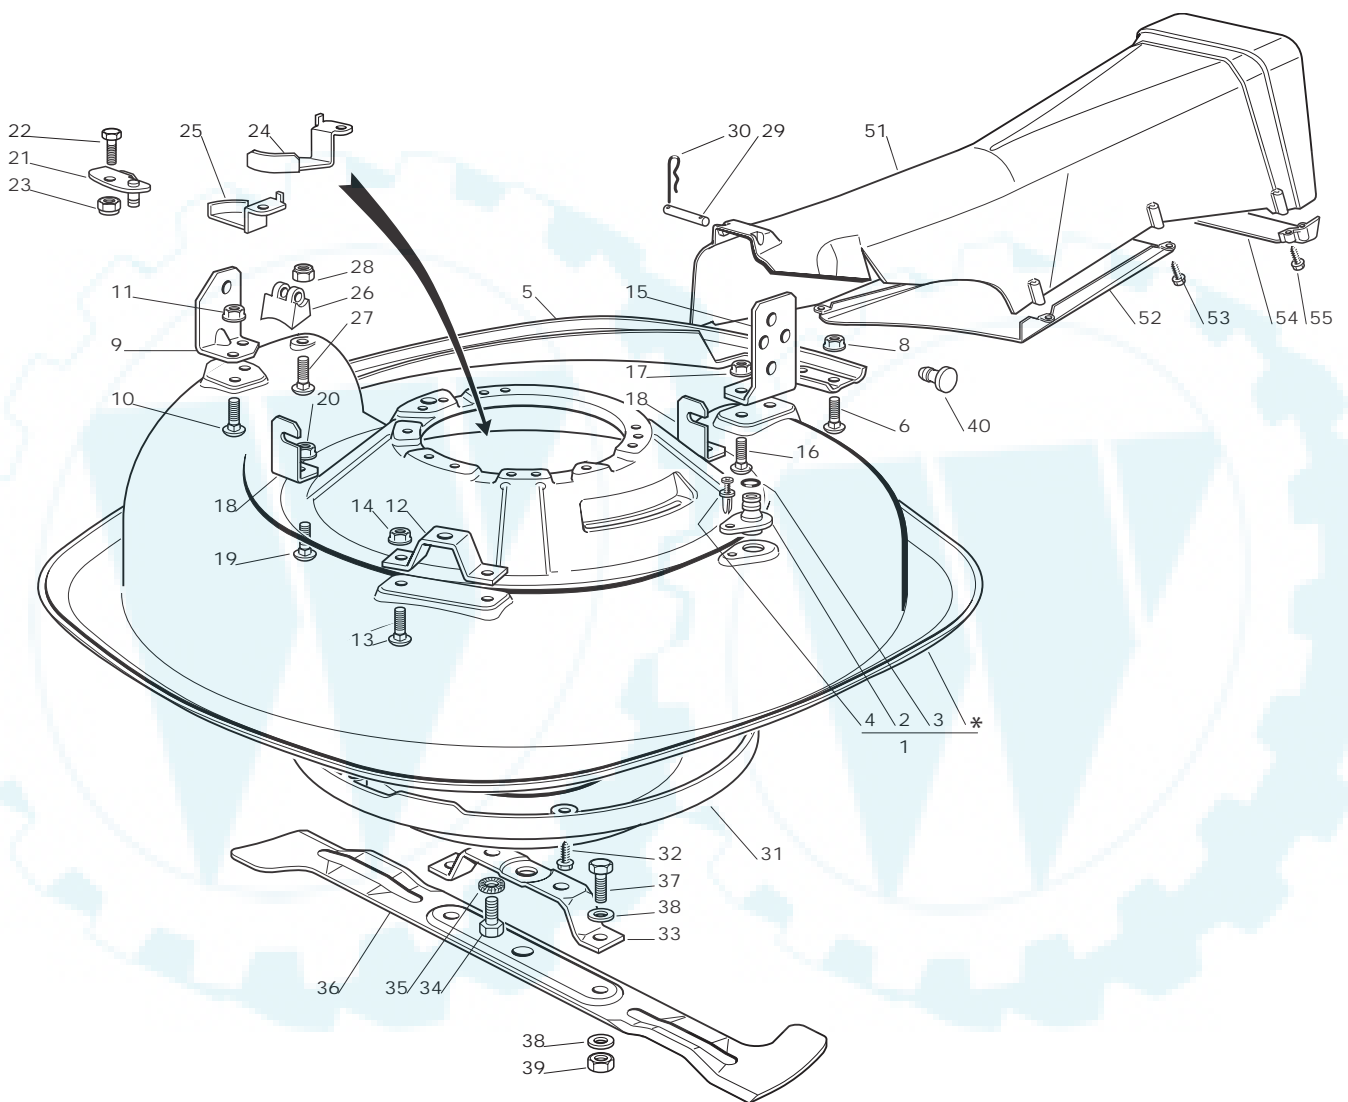

B087A

Ausgabe Issue 2004- 1		Bild Nr Picture No B087A		VARIOLUX 63 AME MÄHWERK	VARIOLUX 63 AME MOWER DECK	Seite Page 96			
Pos. Fig.	Anzahl/Quantity				Artikel Nr. Part No	Bezeichnung	Description	Satz Kit	Anmerkung Notes
1	1				1136-1092-01	Mähwerkhaube	Mower deck casing		Inkl. 2 - 4
2	1				1136-0120-01	• Wasseranschluß	• Water hose connection.....		
3	1				1136-0068-01	• O- ring	• O- ring		
4	1				1136-0012-01	• Niet	• Rivet		
5	1				1136-1093-01	Verstärkung	Reinforcement		
6	4				9898-0616-16	Schraube	Screw		
8	4				9739-0631-22	Mutter	Nut		
9	1				1136-1004-01	Bügel	Clamp		
10	2				1136-0825-01	Schraube	Screw		
11	2				9739-0831-22	Mutter	Nut		
12	1				1136-1008-01	Bügel	Clamp		
13	2				1136-0825-01	Schraube	Screw		
14	2				9739-0831-22	Mutter	Nut		
15	1				1136-1006-01	Bügel	Clamp		
16	2				1136-0825-01	Schraube	Screw		
17	2				9739-0831-22	Mutter	Nut		
18	2				1136-0998-01	Winkel	Angle bracket		
19	2				1136-0825-01	Schraube	Screw		
20	2				9739-0831-22	Mutter	Nut		
21	1				1136-1091-01	Platte	Plate		
22	1				9997-0816-16	Schraube	Screw		
23	1				9747-0831-02	Mutter	Lock nut		
24	1				1136-0974-01	Platte	Plate		
25	1				1136-0975-01	Platte	Plate		
26	1				1136-0951-01	Haken	Hook		
27	1				9898-0620-16	Schraube	Screw		
28	1				9747-0631-02	Mutter	Lock nut		
29	1				1136-0401-01	Bolzen	Pin		
30	2				1136-0095-01	Schließnadel	Hair pin		
31	1				1136-1203-01	Schutz	Guard		
32	5				1136-0615-01	Schraube	Screw		
33	1				1136-1012-01	Messerhalter	Blade bracket		
34	2				1136-0823-01	Schraube	Screw		
35	2				1136-0809-01	Scheibe	Washer		
36	1				1136-1068-01	Messer	Blade		
37	2				9997-0820-16	Schraube	Screw		
38	4				9699-0056-02	Scheibe	Flat washer		
39	2				9712-0831-02	Mutter	Lock nut		
40	1				1136-0386-01	Gummi	Grommet		
51	1				1136-0944-01	Auswurfrohr	Discharge chute		
52	1				1136-0949-01	Abweiser	Deflector		
53	5				9836-9618-12	Schraube	Screw		
54	1				1136-0991-01	Verstärkung	Reinforcement		
55	2				9836-9635-12	Schraube	Screw