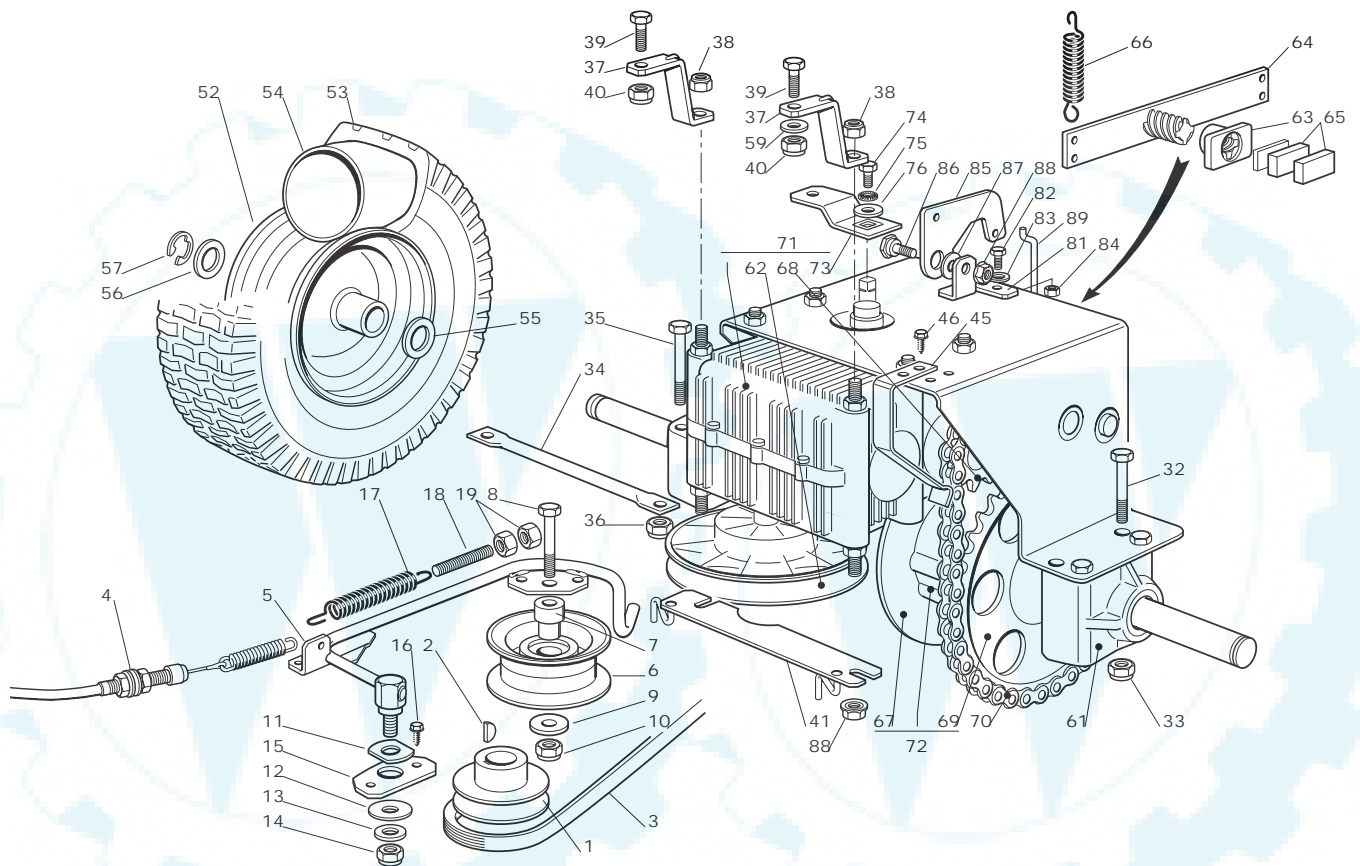

B084A

Ausgabe Issue 2004- 1		Bild Nr Picture No B084A		VARIOLUX 63 AME TRANSMISSION		VARIOLUX 63 AME TRANSMISSION		Seite Page 90	
Pos. Fig.	Anzahl/Quantity				Artikel Nr. Part No	Bezeichnung	Description	Satz Kit	Anmerkung Notes
1	1				1136-0985-01	Riemenscheibe	Pulley		
2	1				9600-0014-00	Keil	Key		
3	1				1136-1021-01	Riemen	Drive belt		
4	1				1136-1074-01	Kupplungsdraht	Clutch cable		
5	1				1136-1083-01	Hebel	Tension lever		
6	1				1136-0986-01	Riemenscheibe	Pulley		
7	1				1136-0940-01	Buchse	Bush		
8	1				9997-0845-12	Schraube	Screw		
9	1				9699-0056-02	Scheibe	Flat washer		
10	1				9747-0831-02	Mutter	Lock nut		
11	1				1136-0993-01	Scheibe	Washer		
12	1				1136-0014-01	Scheibe	Washer		
13	1				1136-0309-01	Scheibe	Washer		
14	1				9747-0831-02	Mutter	Lock nut		
15	1				1136-0972-01	Platte	Plate		
16	2				1136-0815-01	Schraube	Screw		
17	1				1136-0208-01	Feder	Spring		
18	1				1136-0348-01	Spannstange	Tie rod		
19	2				9799-0831-02	Mutter	Nut		
32	3				9997-0880-16	Schraube	Screw		
33	4				9739-0831-22	Mutter	Nut		
34	1				1136-1016-01	Verstärkung	Reinforcement		
35	1				1136-0358-01	Schraube	Screw		
36	2				9747-0831-02	Mutter	Lock nut		
37	2				1136-0990-01	Verstärkung	Reinforcement		
38	2				9747-0831-02	Mutter	Lock nut		
39	1				9997-0830-16	Schraube	Screw		
40	1				9739-0831-22	Mutter	Nut		
41	1				1136-1078-01	Riemenführung	Belt guide		
45	1				1136-1088-01	Feder	Spring		
46	2				9847-8113-16	Schraube	Screw		
52	2				1136-0568-01	Felge	Rim		
53	2				1136-0977-01	Reifen	Tire		
54	2				1136-0979-01	Innenschlauch	Inner tube		
55	2				9699-0119-02	Scheibe	Washer		
56	2				1136-0305-01	Scheibe	Washer		
57	2				9652-0015-04	Seegersicherung	Retaining ring		
59	1				1136-0014-01	Scheibe	Washer		
61	3				1136-0856-01	Buchse	Bush		
62	1				1136-0850-01	• Riemenscheibe	• Pulley		
63	1				1136-0851-01	Mutter	Nut		
64	1				1136-0853-01	Hebel m.Schraube	Lever w.screw		
65	2				1136-0852-01	Bremsbeläge	Brake pad		
66	1				1136-0848-01	Feder	Spring		
67	1				1136-0854-01	• Bremsscheibe	• Brake disc		
68	1				1136-0849-01	• Ritzel	• Pinion		
69	1				1136-0855-01	• Zahnkettenrad	• Sprocket		
70	1				1136-0847-01	Kette	Chain		
71	1				1136-0840-01	Getriebe Kpl	Gearbox assy		
72	1				1136-0839-01	Differential Kpl	Differential assy		Inkl. 62, 68, 73
73	1				1136-1201-01	• Schalthebel	• Gearshift lever		Inkl. 67, 69
74	1				9997-0616-16	Schraube	Screw		
75	1				9678-0008-02	Schloßscheibe	Lock washer		
76	1				1136-0091-01	Scheibe	Washer		
81	1				1136-1205-01	Winkel	Angle bracket		
82	2				9997-0616-16	Schraube	Screw		
83	2				9699-0060-02	Scheibe	Flat washer		
84	2				9739-0631-22	Mutter	Nut		
85	1				1136-1208-01	Bride	Clamp		
86	1				1136-0086-01	Bolzen	Bolt		
87	1				1136-0309-01	Scheibe	Washer		
88	3				9739-0831-22	Mutter	Nut		
89	1				1136-1200-01	Stange	Rod