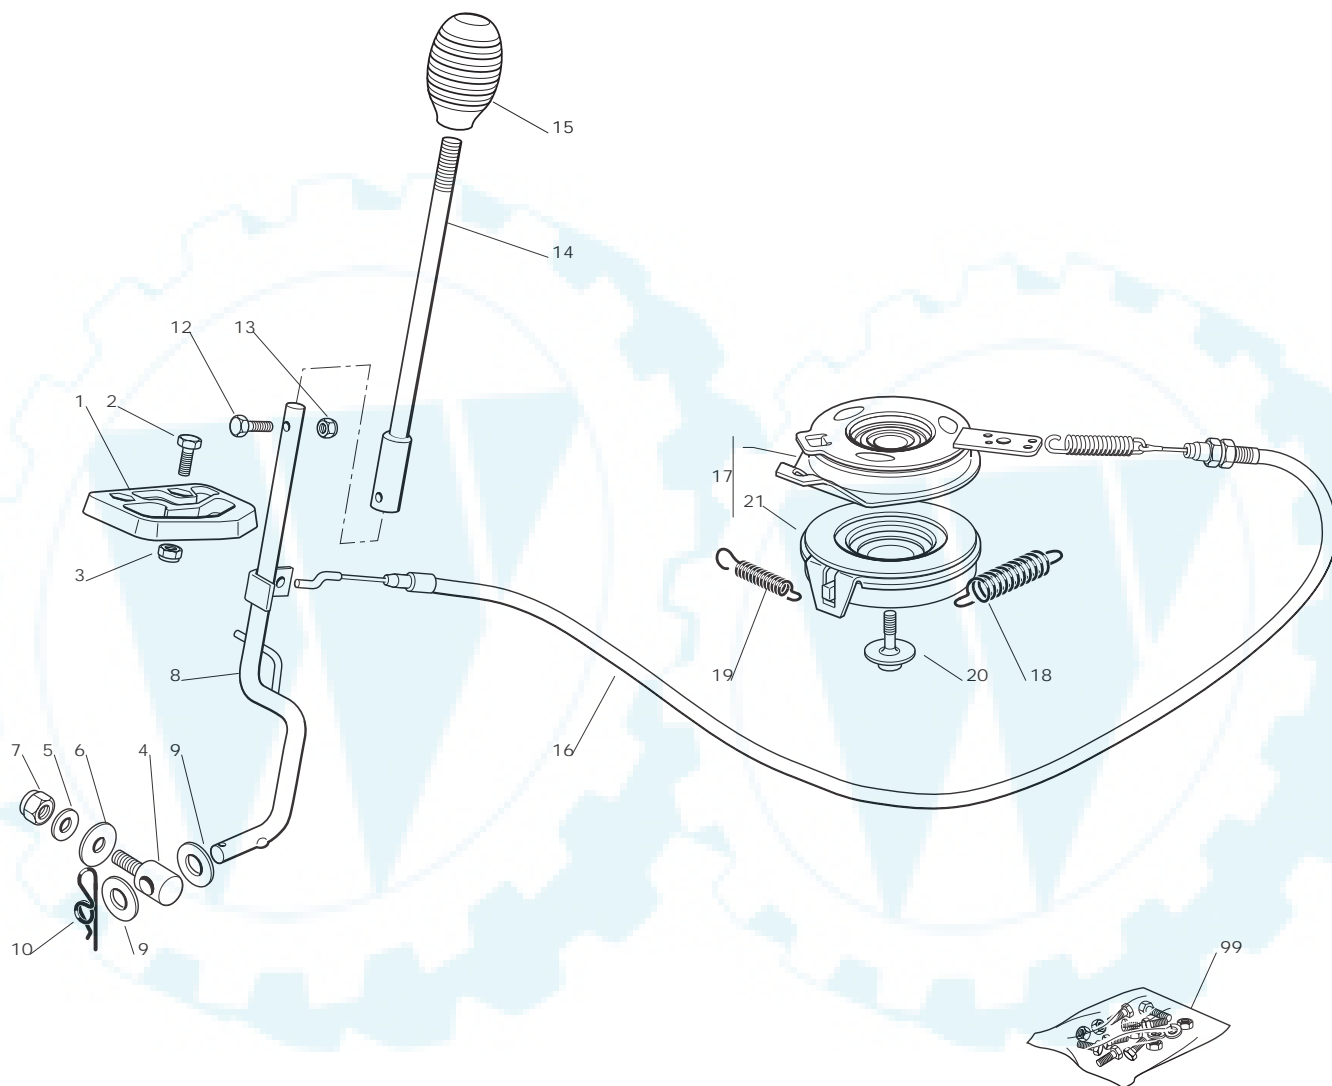

Ausgabe Issue 2004- 1		Bild Nr Picture No B086A		VARIOLUX 63 AME MÄHWERKEINKUPPLUNG		VARIOLUX 63 AME MOWER DECK ENGAGEMENT		Seite Page 94	
Pos. Fig.	Anzahl/Quantity				Artikel Nr. Part No	Bezeichnung	Description	Satz Kit	Anmerkung Notes
1	1				1136-0967-01	Gleitblock.....	Gliding shoe.....		
2	2				9997-0616-16	Schraube.....	Screw.....		
3	2				9747-0631-02	Mutter.....	Lock nut.....		
4	1				1136-0969-01	Bolzen.....	Pin.....		
5	1				1136-0309-01	Scheibe.....	Washer.....		
6	1				1136-0089-01	Scheibe.....	Washer.....		
7	1				9747-0831-02	Mutter.....	Lock nut.....		
8	1				1136-1081-01	Einkupplungshebel.....	Engagement lever.....		
9	2				1136-0857-01	Scheibe.....	Washer.....		
10	1				9598-0002-02	Schließnadel.....	Pin lock.....		
12	1				1136-0819-01	• Schraube.....	• Screw.....		
13	1				9747-0531-02	• Mutter.....	• Nut.....		
14	1				1136-1084-01	Einkuppl.hebel- obere.....	Engagem. lever- upper.....		
15	1				1136-0197-01	Griff.....	Knob.....		
16	1				1136-1075-01	Kabel.....	Cable.....		
17	1				1136-0837-01	Mechanisch Kupplung.....	Mechanical clutch ass.....		Inkl. 21
18	1				1136-1202-01	Feder.....	Spring.....		
19	1				1136-0861-01	Feder.....	Spring.....		
20	1				1136-0817-01	Schraube.....	Screw.....		
21	1				1136-1462-01	• Mech.Kupplung- Untert.....	• Mechan.clutch-lower.....		
99	1				1136-1109-01	Schraubensatz.....	Screw set.....		Inkl. 12, 13

X