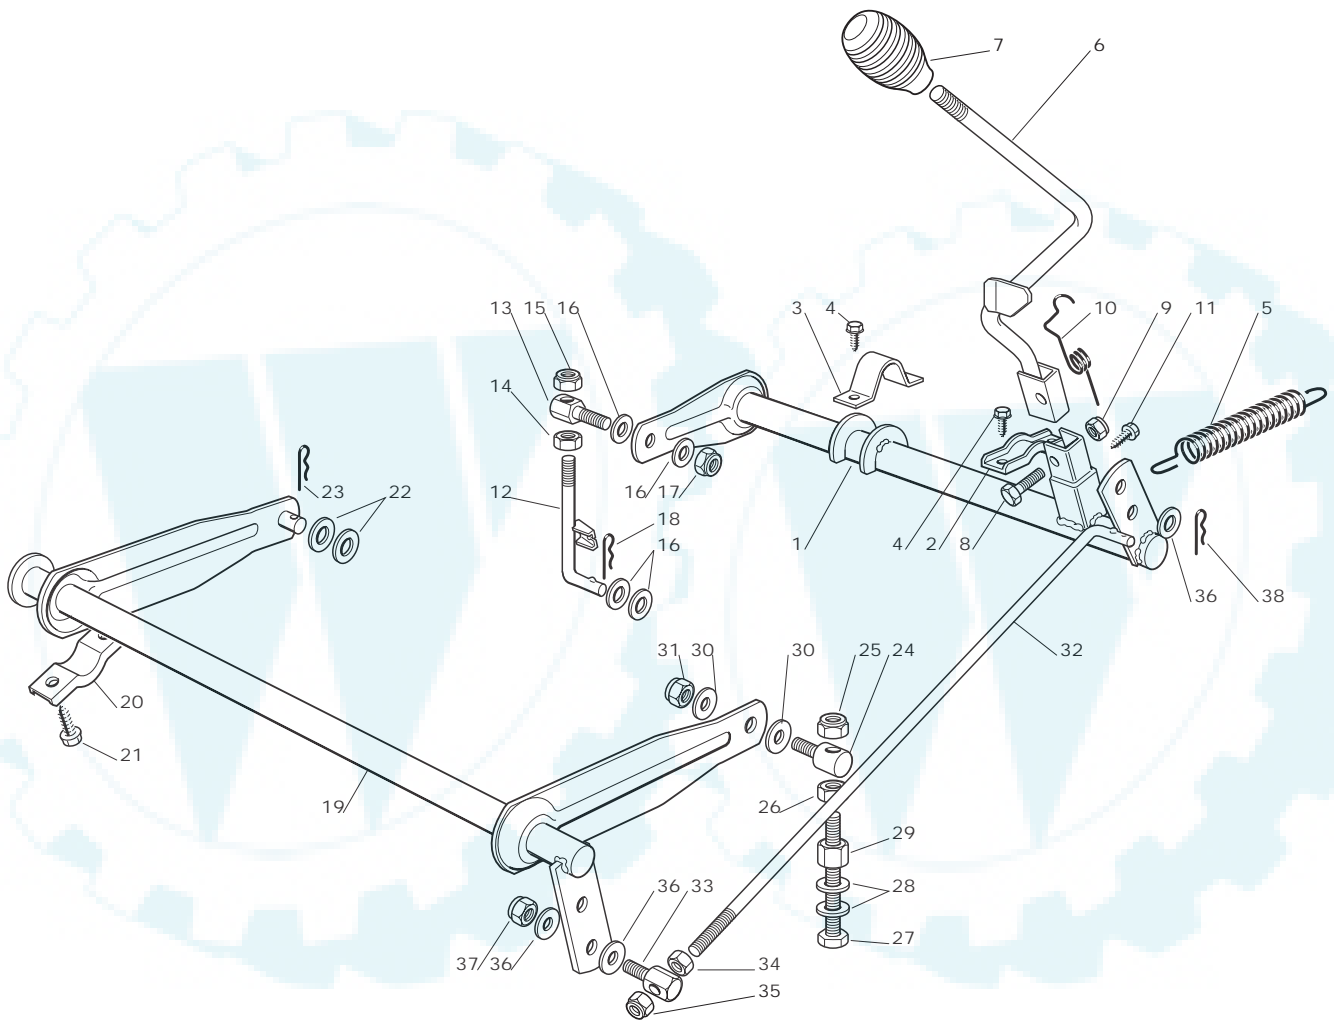

Ausgabe Issue 2004- 1		Bild Nr Picture No B085		VARIOLUX 63 AME MÄHWERKHEBER		VARIOLUX 63 AME MOWER DECK LIFT		Seite Page 92	
Pos. Fig.	Anzahl/Quantity				Artikel Nr. Part No	Bezeichnung	Description	Satz Kit	Anmerkung Notes
1	1				1136-1060-01	Achse.....	Lift axle.....		
2	1				1136-0406-01	Bügel.....	Clamp.....		
3	1				1136-0253-01	Bügel.....	Clamp.....		
4	4				9847-8116-16	Schraube.....	Screw.....		
5	1				1136-0961-01	Feder.....	Spring.....		
6	1				1136-1082-01	Hebel.....	Lift lever.....		
7	1				1136-0197-01	Griff.....	Knob.....		
8	1				9997-0635-12	Schraube.....	Screw.....		
9	1				9747-0631-02	Mutter.....	Lock nut.....		
10	1				1136-0966-01	Feder.....	Spring.....		
11	1				9847-8116-16	Schraube.....	Screw.....		
12	1				1136-1063-01	Stange.....	Lift rod.....		
13	1				1136-0243-01	Gelenkbolzen.....	Pivot bolt.....		
14	1				9799-1031-02	Mutter.....	Nut.....		
15	1				9747-1031-02	Mutter.....	Lock nut.....		
16	4				1136-0308-01	Scheibe.....	Washer.....		
17	1				9747-1031-02	Mutter.....	Lock nut.....		
18	1				1136-0095-01	Schließnadel.....	Hair pin.....		
19	1				1136-1061-01	Hebeachse.....	Lift axle.....		
20	2				1136-0406-01	Bügel.....	Clamp.....		
21	4				9847-8119-16	Schraube.....	Screw.....		
22	2				1136-0308-01	Scheibe.....	Washer.....		
23	1				1136-0095-01	Schließnadel.....	Hair pin.....		
24	1				1136-0226-01	Gelenkbolzen.....	Pivot bolt.....		
25	1				9747-1031-02	Mutter.....	Lock nut.....		
26	1				9799-1031-02	Mutter.....	Nut.....		
27	1				9997-1090-12	Schraube.....	Screw.....		
28	2				9699-0035-02	Scheibe.....	Flat washer.....		
29	1				1136-0002-01	Mutter.....	Nut.....		
30	2				1136-0308-01	Scheibe.....	Washer.....		
31	1				9747-1031-02	Mutter.....	Lock nut.....		
32	1				1136-0934-01	Stange.....	Rod.....		
33	1				1136-0235-01	Gelenkbolzen.....	Pivot bolt.....		
34	1				9799-0831-02	Mutter.....	Nut.....		
35	1				9747-0831-02	Mutter.....	Lock nut.....		
36	3				1136-0309-01	Scheibe.....	Washer.....		
37	1				9747-0831-02	Mutter.....	Lock nut.....		
38	1				1136-0095-01	Schließnadel.....	Hair pin.....