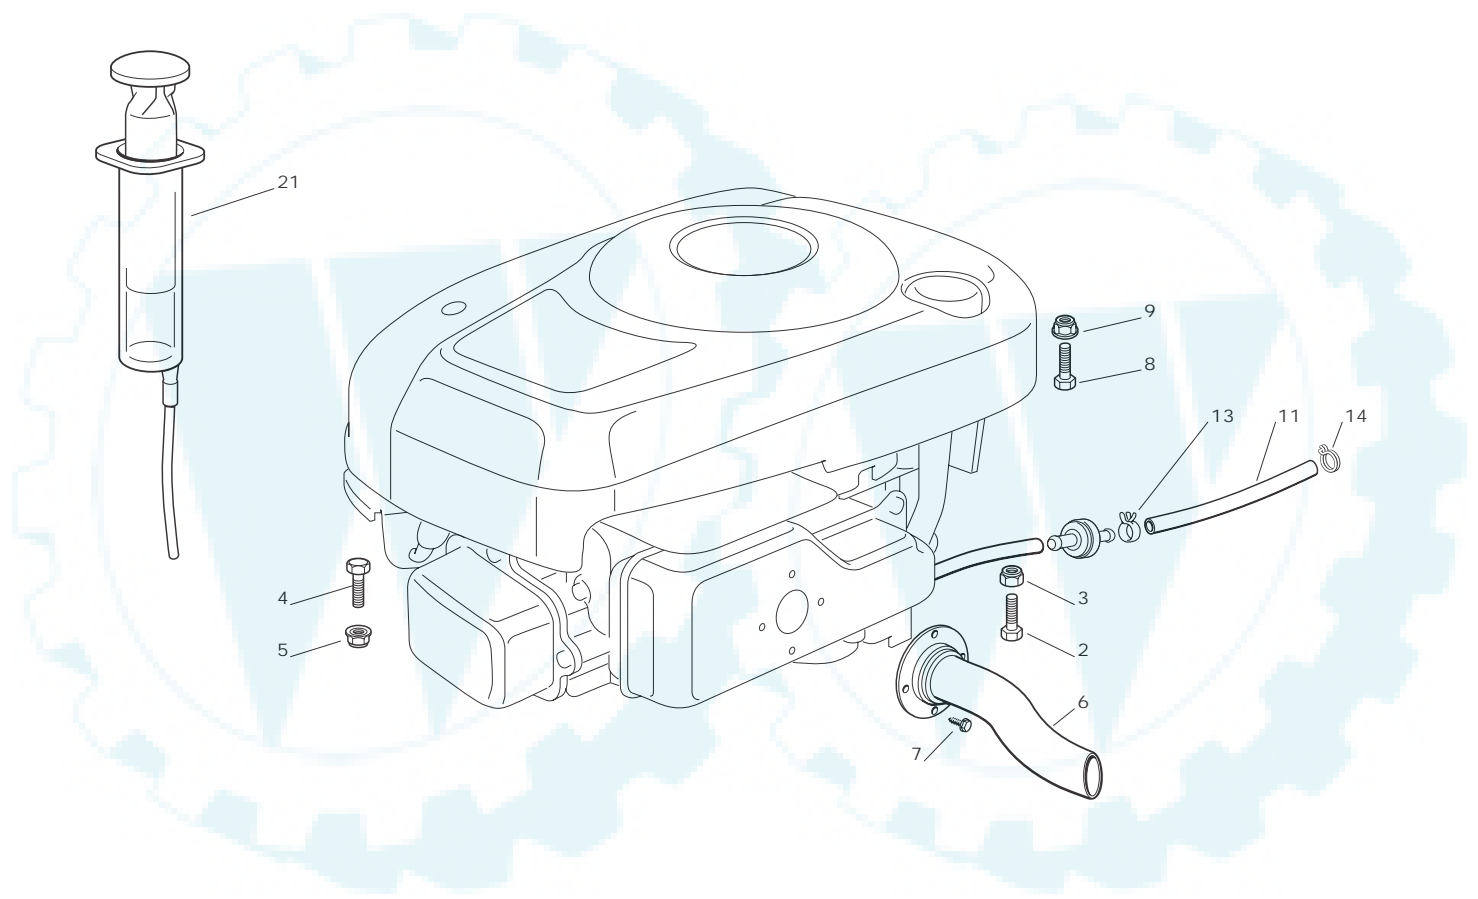

Ausgabe Issue 2004- 1		Bild Nr Picture No B083A		VARIOLUX 63 AME MOTOR	VARIOLUX 63 AME ENGINE	Seite Page 88			
Pos. Fig.	Anzahl/Quantity				Artikel Nr. Part No	Bezeichnung	Description	Satz Kit	Anmerkung Notes
2	1				9997- 0860- 16	Schraube	Screw		
3	1				9747- 0831- 02	Mutter	Lock nut		
4	1				9997- 0830- 16	Schraube	Screw		
5	1				9739- 0831- 22	Mutter	Nut		
6	1				1136- 1105- 01	Abgasrohr	Exhaust tube		
7	4				1136- 0814- 01	Schraube	Screw		
8	1				9997- 0835- 12	Schraube	Screw		
9	1				9739- 0831- 22	Mutter	Nut		
11	1				1136- 1025- 01	Benzinrohr	Fuel line		
13	1				1136- 0045- 01	Schlauchklemme	Hose clamp		
14	1				1136- 0046- 01	Schlauchklemme	Hose clamp		
21	1				1134- 3898- 01	Ölpumpe	Oil pump