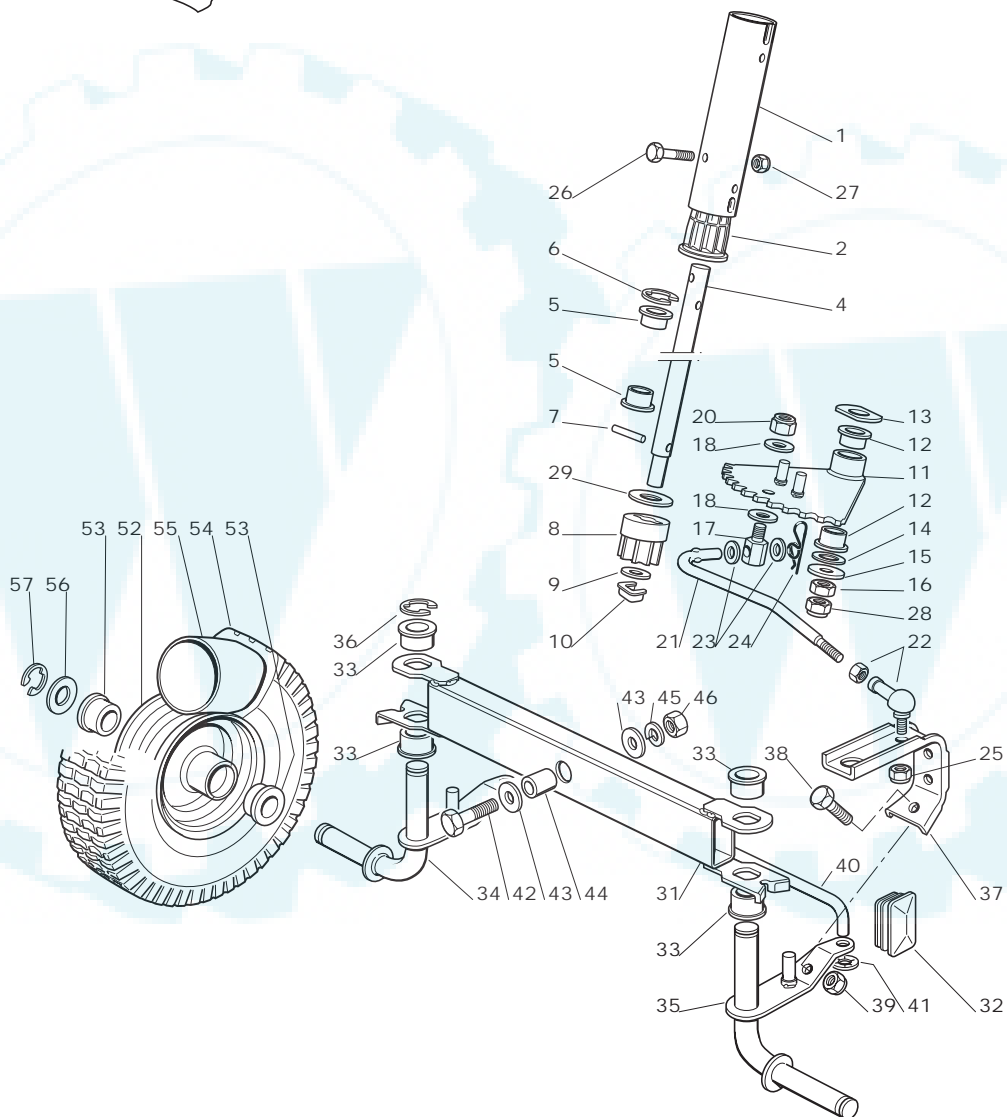

Ausgabe Issue 2004- 1		Bild Nr Picture No B080A		VARIOLUX 63 AME LENKUNG		VARIOLUX 63 AME STEERING		Seite Page 82	
Pos. Fig.	Anzahl/Quantity				Artikel Nr. Part No	Bezeichnung	Description	Satz Kit	Anmerkung Notes
1	1				1136-0955-01	Verlängerungsstück.....	Column extension		
2	1				1136-0939-01	Buchse.....	Bush.....		
4	1				1136-0970-01	Lenkungssäule.....	Steering column.....		
5	2				1136-0938-01	Buchse.....	Bush.....		
6	1				9652-0015-04	Seegersicherung.....	Retaining ring		
7	1				9595-0262-00	Spannstift.....	Locating pin		
8	1				1136-0408-01	Ritzel	Steering pinion.....		
9	1				9699-0037-02	Scheibe.....	Washer.....		
10	1				1136-0008-01	Schließplatte.....	Lock plate		
11	1				1136-1095-01	Zahnkranz.....	Ring gear		
12	2				1136-0938-01	Buchse.....	Bush.....		
13	1				1136-0993-01	Scheibe.....	Washer.....		
14	1				1136-0089-01	Scheibe.....	Washer.....		
15	1				1136-1461-01	Scheibe.....	Washer.....		
16	1				9799-0831-02	Mutter	Nut		
17	1				1136-0243-01	Gelenkbolzen	Pivot bolt.....		
18	2				1136-0308-01	Scheibe.....	Washer.....		
20	1				9747-1031-02	Mutter	Lock nut.....		
21	1				1136-0935-01	Stange	Rod		
22	1				1136-0093-01	Gelenk	Ball joint.....		
23	2				1136-0308-01	Scheibe.....	Washer.....		
24	1				9598-0002-02	Schließnadel	Pin lock		
25	1				9747-0831-02	Mutter	Lock nut.....		
26	2				9997-0645-12	• Schraube	• Screw		
27	2				9747-0631-02	• Mutter	• Lock nut.....		
28	1				9747-0831-02	Mutter	Lock nut.....		
29	1				1136-0993-01	Scheibe.....	Washer.....		
31	1				1136-1064-01	Vorderachse	FRont axle.....		
32	2				1136-0842-01	Verschluß	Cap.....		
33	4				1136-0938-01	Buchse.....	Bush.....		
34	1				1136-1076-01	Achsschenkel- R	Stub axle- RH		
35	1				1136-1077-01	Achsschenkel- L.....	Stub axle- LH.....		
36	1				1136-0805-01	Sprengring.....	Snap ring		
37	1				1136-1011-01	Halter.....	Support		
38	1				9997-0820-16	Schraube	Screw		
39	1				9747-0831-02	Mutter	Lock nut.....		
40	1				1136-1015-01	Spannstange.....	Tie rod.....		
41	2				9675-0012-02	Verriegelungsscheibe	Locking washer.....		
42	1				9997-1260-02	Schraube	Screw		
43	2				1136-0016-01	Scheibe.....	Washer.....		
44	1				1136-0165-01	Distanz.....	Spacer.....		
45	1				9683-0055-02	Scheibe	Lock washer.....		
46	1				9799-1231-02	Mutter	Nut		
52	2				1136-1066-01	Felge.....	Rim.....		
53	4				1136-0936-01	Buchse.....	Bush.....		
54	2				1136-0976-01	Reifen	Tire.....		
55	2				1136-0978-01	Innenschlauch	Inner tube		
56	2				9699-0104-02	Scheibe.....	Washer.....		
57	2				1136-0805-01	Sprengring.....	Snap ring		
99	1				1136-1109-01	Schraubensatz.....	Screw set		Inkl. 26, 27