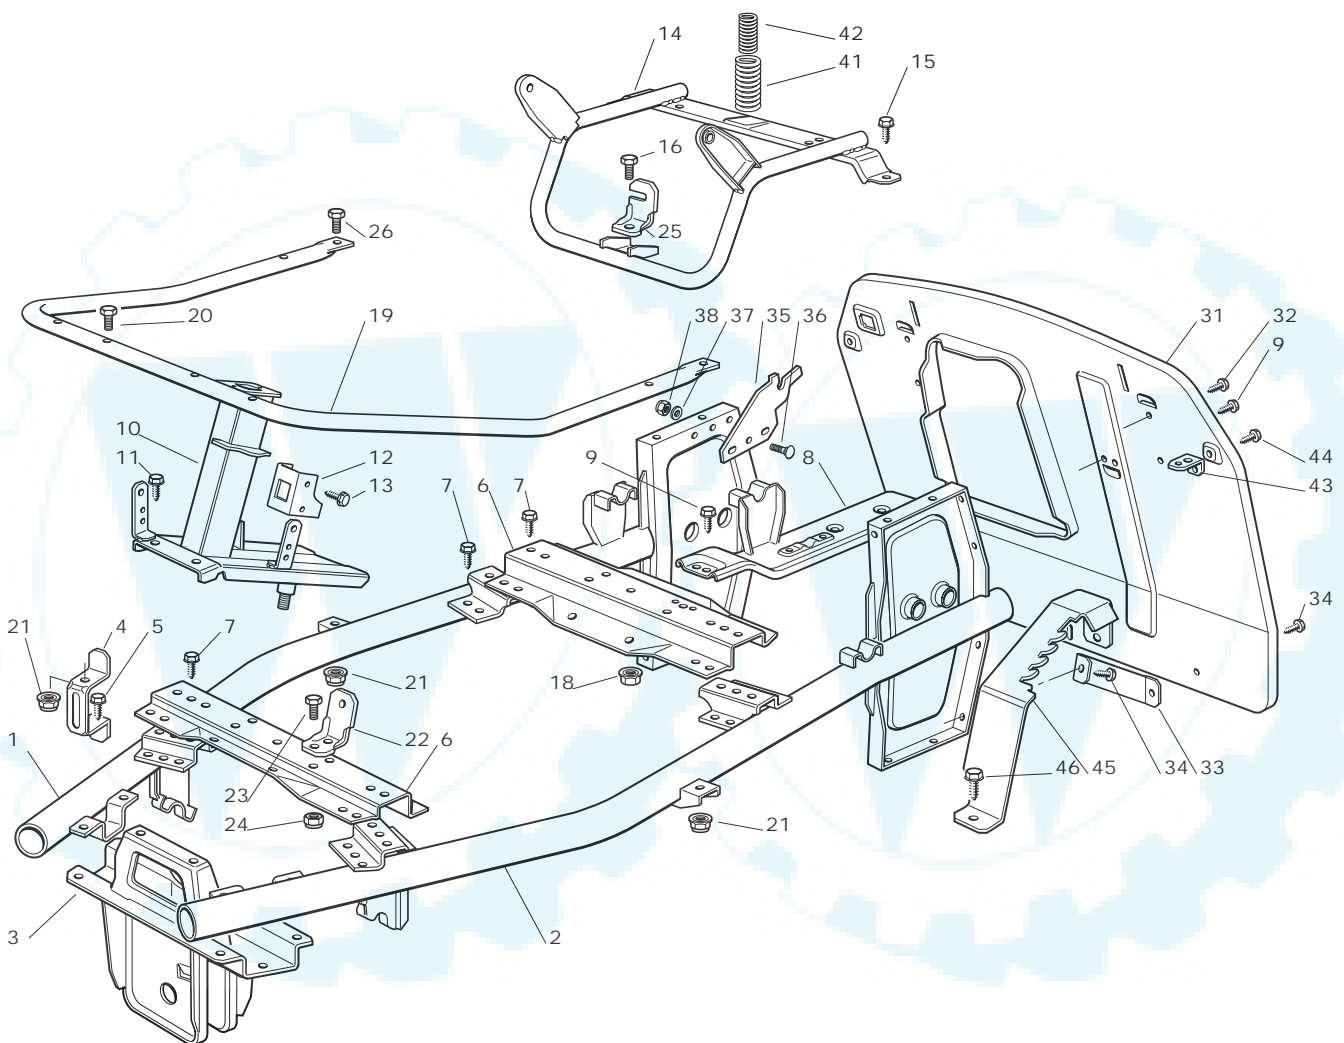

B079A

Ausgabe Issue 2004- 1		Bild Nr Picture No B079A		VARIOLUX 63 AME CHASSIE	VARIOLUX 63 AME CHASSIS	Seite Page 80			
Pos. Fig.	Anzahl/Quantity				Artikel Nr. Part No	Bezeichnung	Description	Satz Kit	Anmerkung Notes
1	1				1136-1085-01	Längsträger- R.....	Side frame- RH.....		
2	1				1136-1086-01	Längsträger- L.....	Side frame- LH.....		
3	1				1136-1100-01	Halter.....	Support.....		
4	2				1136-1005-01	Bügel.....	Clamp.....		
5	6				1136-0815-01	Schraube.....	Screw.....		
6	2				1136-0988-01	Verstärkung.....	Reinforcement.....		
7	10				1136-0815-01	Schraube.....	Screw.....		
8	1				1136-1094-01	Verstärkung.....	Reinforcement.....		
9	4				1136-0815-01	Schraube.....	Screw.....		
10	1				1136-1101-01	Halter.....	Support.....		
11	6				1136-0815-01	Schraube.....	Screw.....		
12	1				1136-0421-01	Halter.....	Clamp.....		
13	2				9847-7816-16	Schraube.....	Screw.....		
14	1				1136-1102-01	Halter.....	Support.....		
15	2				1136-0815-01	Schraube.....	Screw.....		
16	1				9997-0830-16	Schraube.....	Screw.....		
18	1				9739-0831-22	Mutter.....	Nut.....		
19	1				1136-1018-01	Halter.....	Support.....		
20	2				9997-0630-12	Schraube.....	Screw.....		
21	4				9747-0631-02	Mutter.....	Lock nut.....		
22	1				1136-1010-01	Winkel.....	Angle bracket.....		
23	1				9997-0616-16	Schraube.....	Screw.....		
24	1				9747-0631-02	Mutter.....	Lock nut.....		
25	1				1136-1206-01	Winkel.....	Angle bracket.....		
26	2				9997-0625-16	Schraube.....	Screw.....		
31	1				1136-1090-01	Platte- hintere.....	Plate- rear.....		
32	4				1136-0815-01	Schraube.....	Screw.....		
33	2				1136-0987-01	Verstärkung.....	Reinforcement.....		
34	4				1136-0815-01	Schraube.....	Screw.....		
35	2				1136-1007-01	Bügel.....	Clamp.....		
36	2				1136-0825-01	Schraube.....	Screw.....		
37	2				9699-0090-02	Scheibe.....	Flat washer.....		
38	2				9747-0831-02	Mutter.....	Lock nut.....		
41	1				1136-0960-01	Feder.....	Spring.....		
42	1				1136-0962-01	Feder.....	Spring.....		
43	2				1136-0999-01	Winkel.....	Angle bracket.....		
44	2				9847-8116-16	Schraube.....	Screw.....		
45	1				1136-0997-01	Zahnschiene.....	Rack.....		
46	2				1136-0815-01	Schraube.....	Screw.....