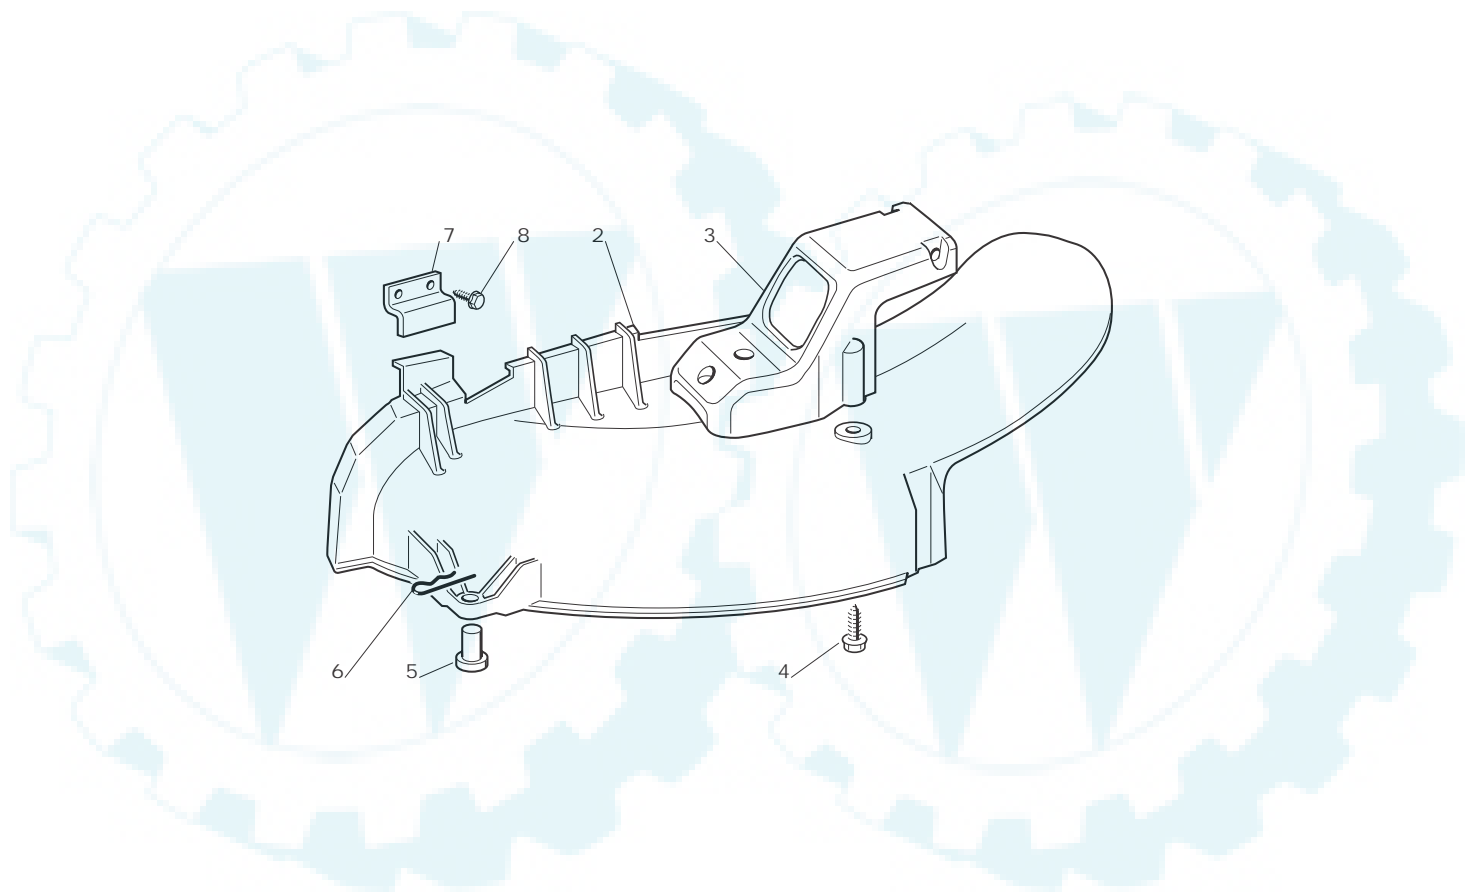

Ausgabe Issue 2004- 1		Bild Nr Picture No B089		MULCHINGSATZ VARIOLUX 63 AME ART. NR 13-0926- 11		MULCHER KIT VARIOLUX 63 AME ART. NO 13-0926- 11		Seite Page 100	
Pos. Fig.	Anzahl/Quantity				Artikel Nr. Part No	Bezeichnung	Description	Satz Kit	Anmerkung Notes
2	1				1136-0948-01	Abweiser.....	Deflector		
3	1				1136-0952-01	Drehpunkt.....	Fulcrum.....		
4	3				9836-9635-12	Schraube	Screw.....		
5	1				1136-0229-01	Bolzen.....	Pin		
6	1				9598-0002-02	Schließnadel	Pin lock		
7	1				1136-1207-01	Bride.....	Clamp.....		
8	2				9848-8013-16	Schraube	Screw.....