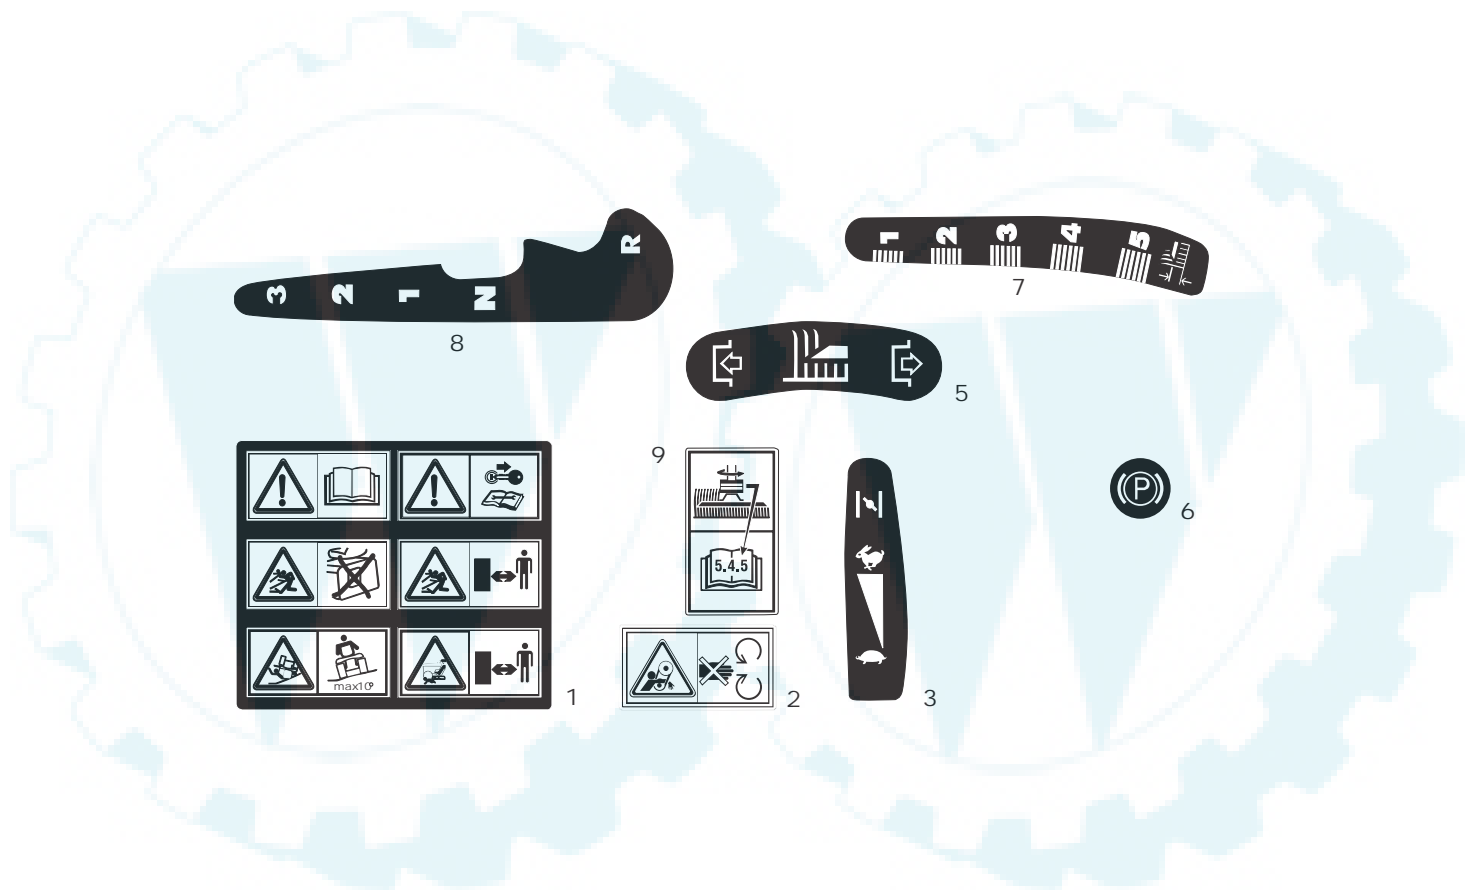

B077A

Ausgabe Issue 2004- 1		Bild Nr Picture No B077A		VARIOLUX 63 AME KAROSSERIE		VARIOLUX 63 AME BODY WORK		Seite Page 76	
Pos. Fig.	Anzahl/Quantity				Artikel Nr. Part No	Bezeichnung	Description	Satz Kit	Anmerkung Notes
1	1				1136-1159-01	Radkappe- rot.....	Wheel cover- red.....		
2	1				1136-1160-01	Motorkappe- rot.....	Engine cover- red.....		
3	4				9836-9635-12	Schraube.....	Screw.....		
4	4				9699-0060-02	Scheibe.....	Flat washer.....		
5	2				9836-9618-12	Schraube.....	Screw.....		
7	1				1136-1161-01	Sackkappe- rot.....	Grass catcher cover.....		
8	1				1136-0956-01	Griff.....	Handle.....		
21	1				1136-0767-01	Gashebel.....	Throttle lever.....		
22	2				9699-0060-02	Scheibe.....	Flat washer.....		
23	1				1136-0608-01	Scheibe.....	Washer.....		
24	1				9997-0625-16	Schraube.....	Screw.....		
25	1				9747-0631-02	Mutter.....	Lock nut.....		
26	1				1136-0709-01	Platte.....	Plate.....		
27	2				9847-7816-16	Schraube.....	Screw.....		
28	1				1136-1059-01	Gaskabel.....	Throttle cable.....		
41	1				1136-0920-01	Sitz.....	Seat.....		
42	1				1136-0973-01	Halter.....	Seat support.....		
43	4				9997-0820-16	• Schraube.....	• Screw.....		
44	4				9683-0030-02	• Scheibe.....	• Lock washer.....		
45	4				9699-0056-02	• Scheibe.....	• Flat washer.....		
46	1				1136-1017-01	Bolzen.....	Pin.....		
47	1				1136-0095-01	Schließnadel.....	Hair pin.....		
48	1				1136-0942-01	Nocken.....	Cam.....		
49	2				1136-0820-01	Schraube.....	Screw.....		
50	2				9747-0531-02	Mutter.....	Nut.....		
61	1				1136-1019-01	Lenkrad.....	Steering wheel.....		
62	1				1136-0810-01	Stift.....	Pin.....		
63	1				1136-0982-01	Schutz.....	Guard.....		
64	1				1136-0873-01	Stopfen.....	Cap.....		
71	1				1136-0984-01	Schutz.....	Guard.....		
72	1				1136-0983-01	Schutz.....	Guard.....		
73	2				9847-7813-16	Schraube.....	Screw.....		
81	1				1136-1013-01	Tankhalter.....	Tank support.....		
82	1				1136-0995-01	Benzintank.....	Fuel tank.....		
83	1				1136-0981-01	Schutz.....	Guard.....		
84	1				1136-1014-01	Tankverschluß.....	Tank cap.....		
99	1				1136-1109-01	Schraubensatz.....	Screw set.....		Inkl. 43 - 45