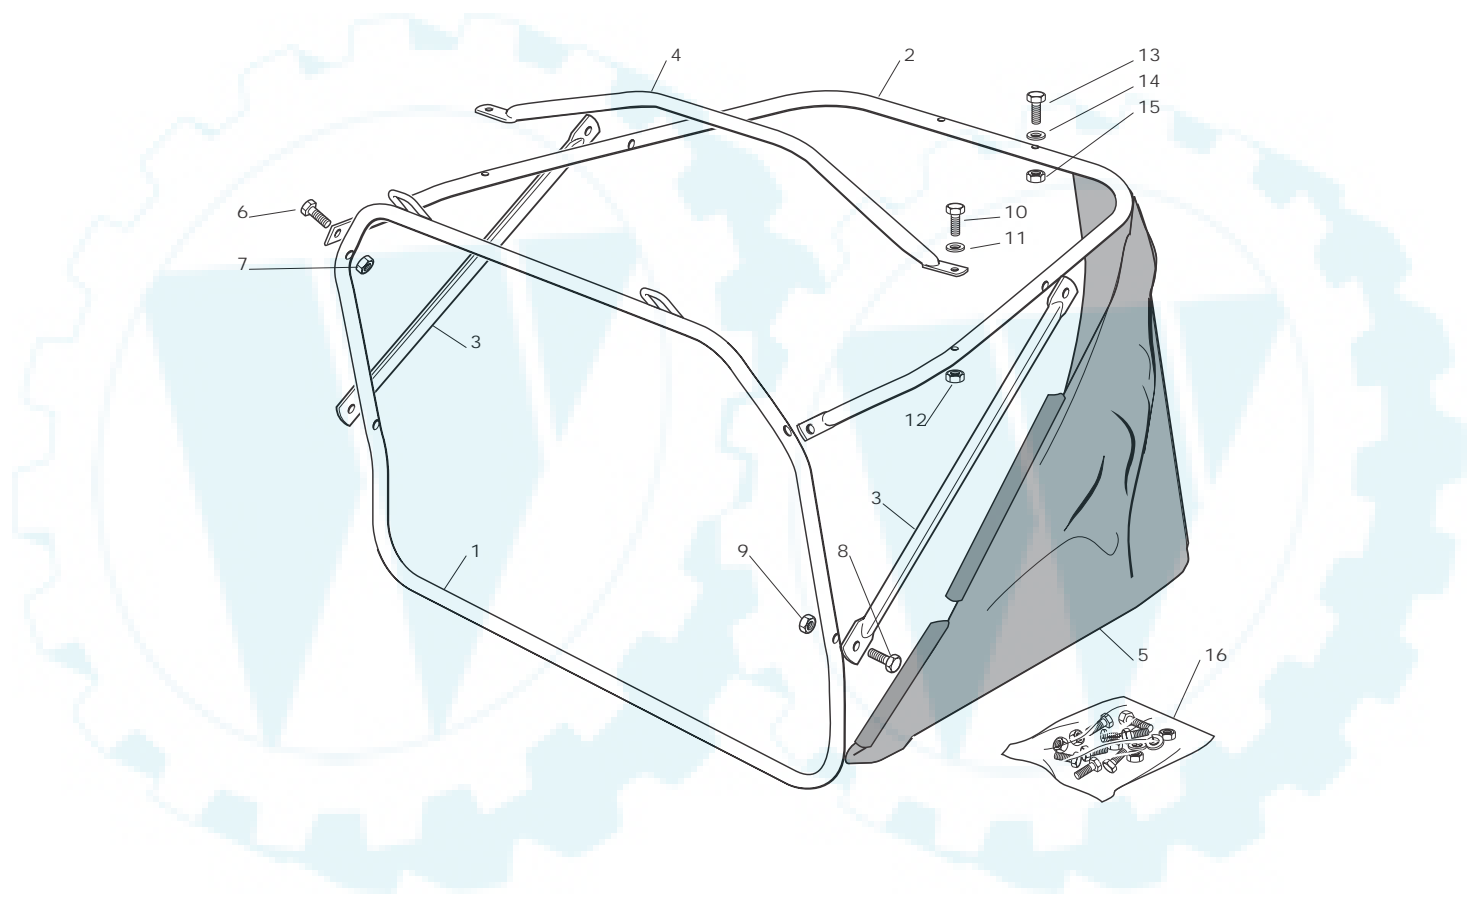

Ausgabe Issue		Bild Nr Picture No		VARIOLUX 63 AME GRASSFANGSACK	VARIOLUX 63 AME GRASS CATCHER	Seite Page			
2004- 1		B088				98			
Pos. Fig.	Anzahl/Quantity				Artikel Nr. Part No	Bezeichnung	Description	Satz Kit	Anmerkung Notes
1	1				1136-1104-01	Rahmen- vordere	Frame- front		
2	1				1136-1103-01	Rahmen- obere	Frame- upper		
3	2				1136-0989-01	Verstärkung	Reinforcement		
4	1				1136-1087-01	Griff	Handle		
5	1				1136-1067-01	Grassack	Grass bag		
6	2				1136-0819-01	• Schraube	• Screw		
7	2				9747-0531-02	• Mutter	• Nut		
8	4				1136-0819-01	• Schraube	• Screw		
9	4				9747-0531-02	• Mutter	• Nut		
10	2				9997-0535-12	• Schraube	• Screw		
11	2				9699-0035-02	• Scheibe	• Flat washer		
12	2				9747-0531-02	• Mutter	• Nut		
13	2				1136-0811-01	• Schraube	• Screw		
14	2				9699-0035-02	• Scheibe	• Flat washer		
15	2				9747-0531-02	• Mutter	• Nut		
16	1				1136-1071-01	Schraubensatz	Screw set		Inkl. 6 - 15